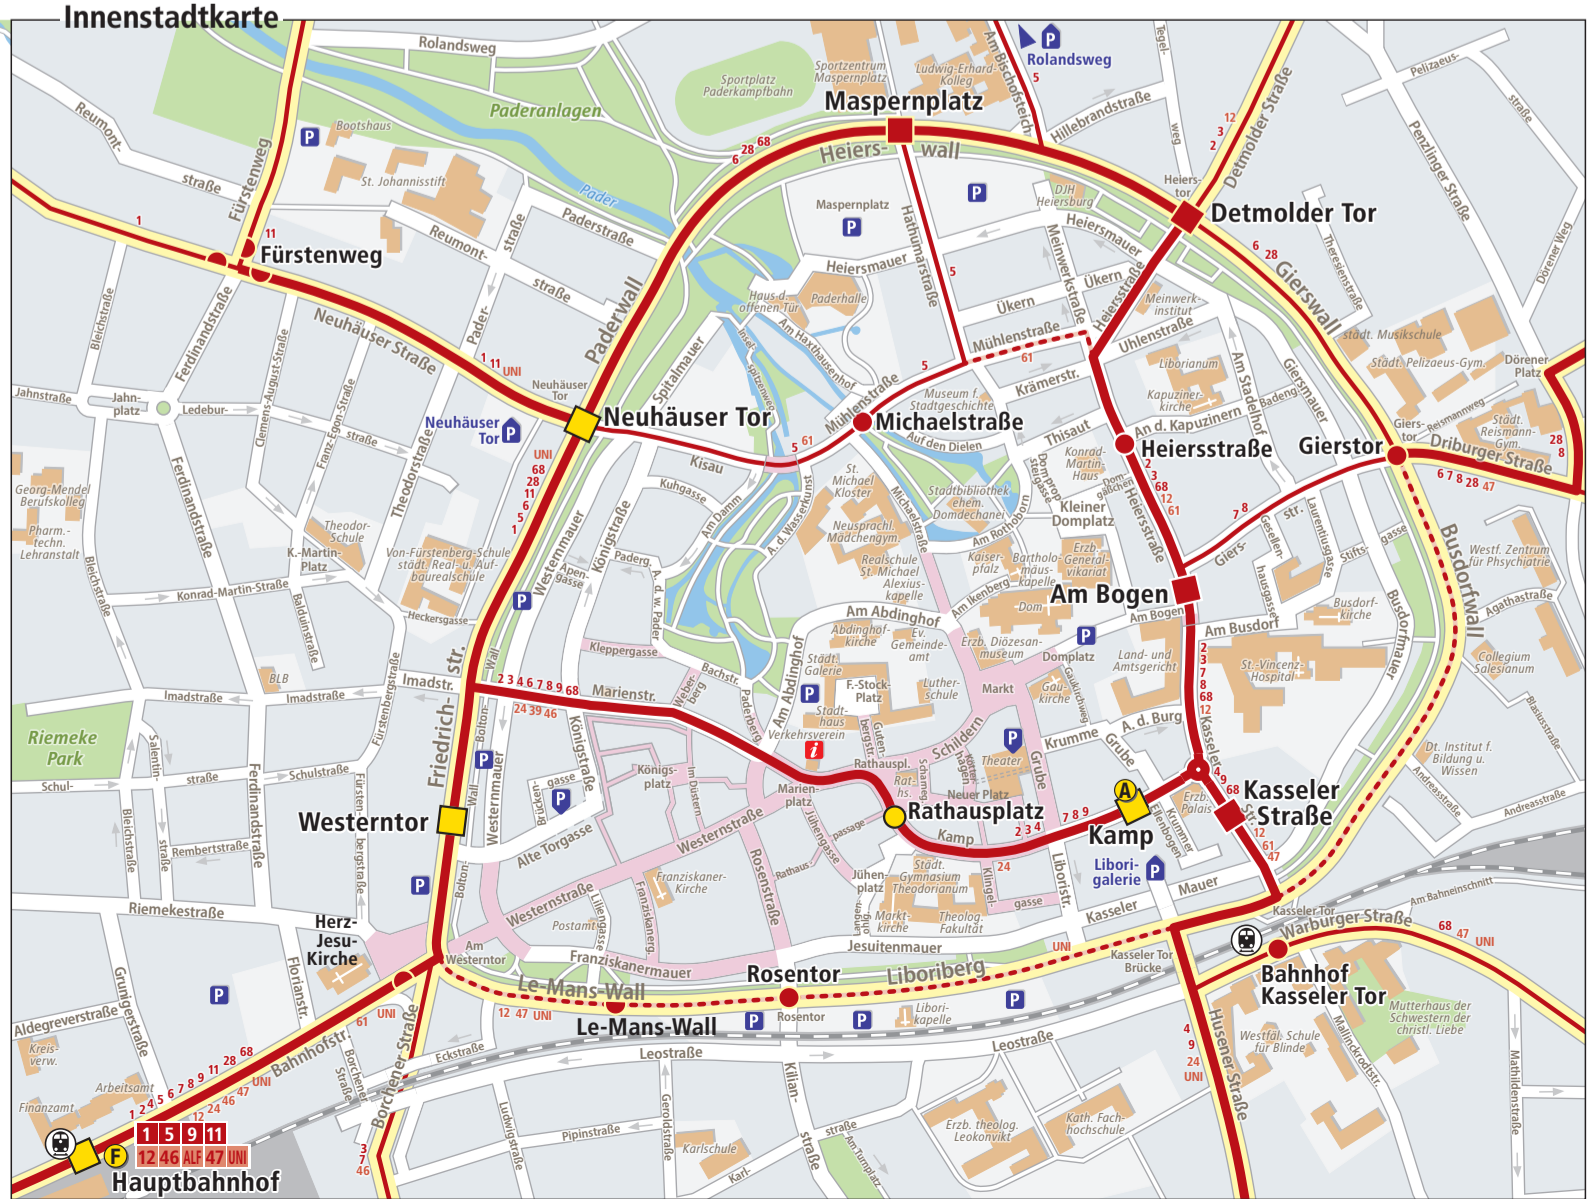

Das PaderSprinter-Liniennetz

PaderSprinter-Liniennetz
Gültig ab 28.02.2022

Bauarbeiten Bahnhofstraße
(28.02.2022 bis voraussichtlich Herbst 2023)
Aktuelle Informationen zu Fahrplan und Linienführung siehe www.padersprinter.de

Legende Grundkarten

Hauptkarte	Innenstadtkarte
Bebauungsflächen	Bebauungsflächen
Freiflächen	Freiflächen
Gewerbeflächen	Fußgängerzone
Grünflächen/Friedhöfe	Grünflächen
Öffentliche Gebäude	Öffentliche Gebäude

Legende

PaderSprinter-Liniennetz	Verzeichnis der PaderSprinter-Linien
Hauptlinie 15-Minuten-Verkehr*	Hauptlinien
Hauptlinie 30-Minuten-Verkehr*	1 Hauptbahnhof – Sennelager
Hauptlinie 60-Minuten-Verkehr*	2 Wewer – Marienloh
Nebenlinie	3 Mönkeloh – Lemgoer Straße
ALF AnrufLinienFahrt	4 Heinz Nixdorf Wendeschleife – Dahl
Haltestelle	5 Hauptbahnhof – Ingolstädter Weg
Umsteigehaltestelle	6 Sande – Springbach Höfe
einseitige Haltestelle	7 Technologiepark – Friedhof Auf dem Dören
Fahrtrichtungsangabe	8 Gesseln – Neuenbeken
Liniennummer Hauptlinie	9 Hauptbahnhof – Kaukenberg
Liniennummer Nebenlinie	11 Hauptbahnhof – Thuner Siedlung
Endhaltestelle Hauptlinie	28 Wewer – Kaukenberg
Endhaltestelle Nebenlinie	58 Heinz Nixdorf Wendeschleife – Sande
Haltestelle mit Fahrscheinautomat	68 Sande – Schöne Aussicht
<small>* während der Takzeiten</small>	