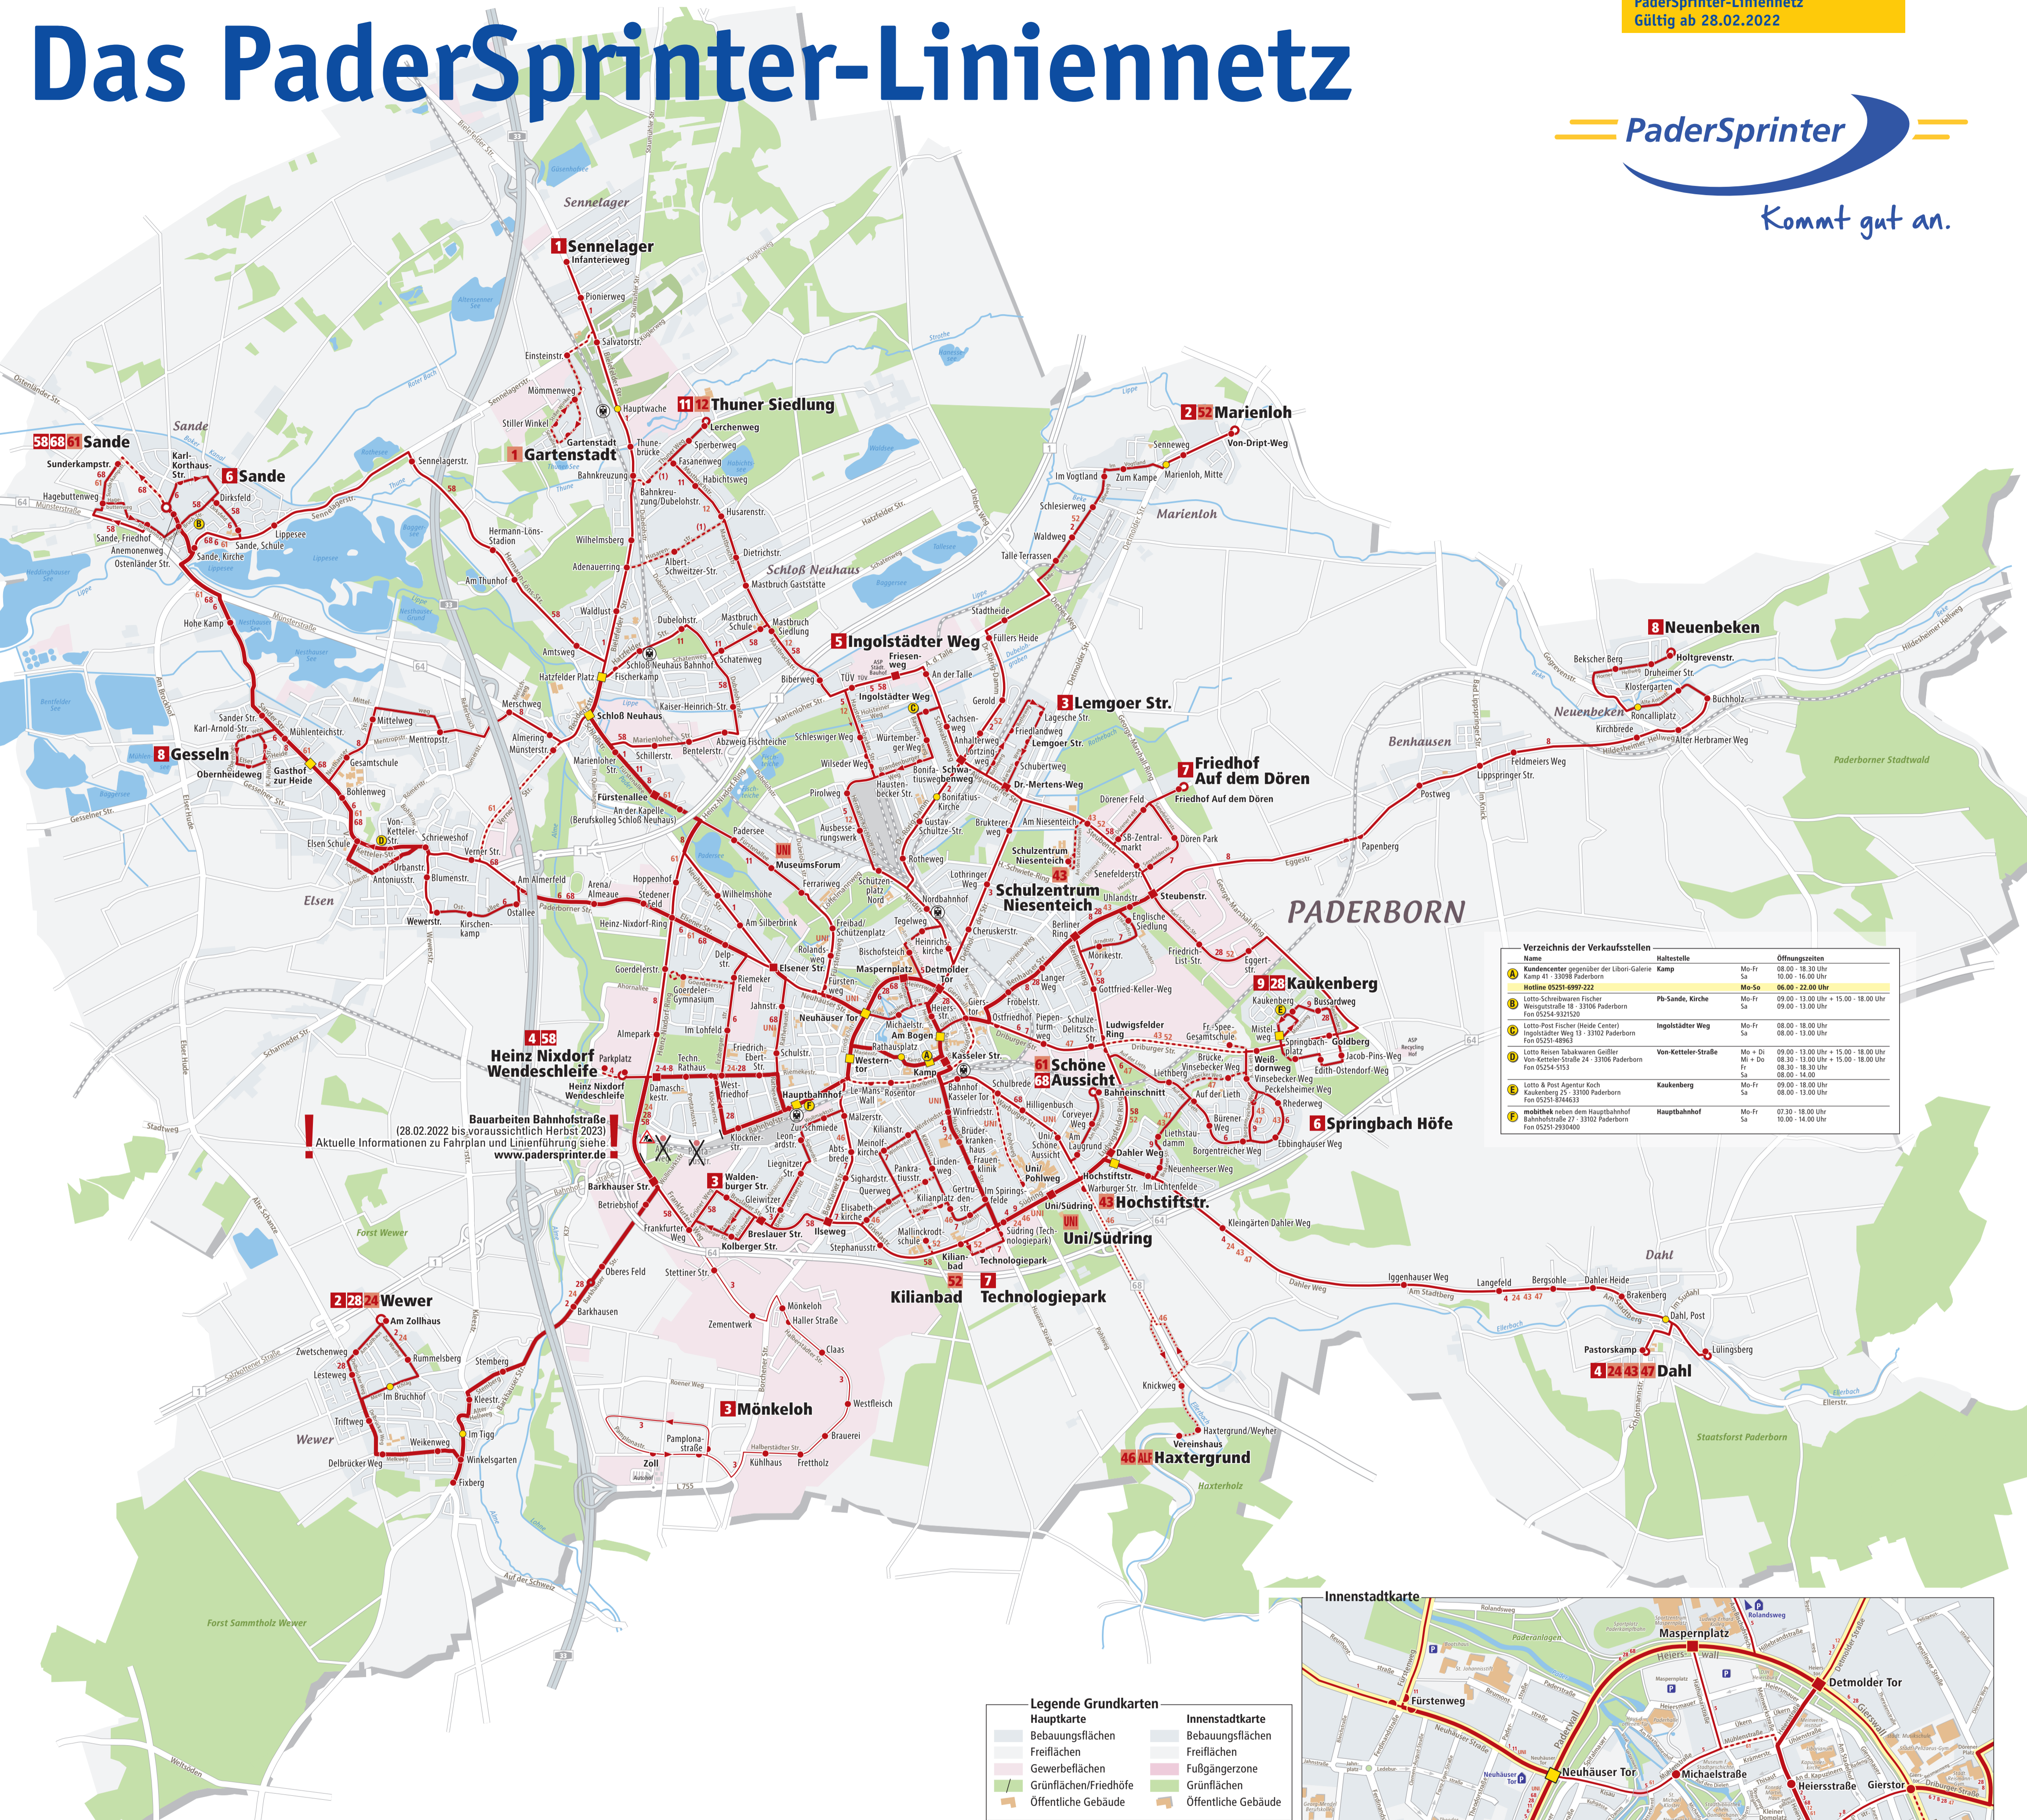

Das PaderSprinter-Liniennetz

PaderSprinter-Liniennetz
Gültig ab 28.02.2022

Bauarbeiten Bahnhofstraße
(28.02.2022 bis voraussichtlich Herbst 2023)
Aktuelle Informationen zu Fahrplan und Linienführung siehe www.padersprinter.de

Legende

PaderSprinter-Liniennetz	Verzeichnis der PaderSprinter-Linien
Hauptlinie 15-Minuten-Verkehr*	Hauptlinien
Hauptlinie 30-Minuten-Verkehr*	1 Hauptbahnhof – Sennelager
Hauptlinie 60-Minuten-Verkehr*	2 Wewer – Marienloh
Nebenlinie	3 Mönkeloh – Lemgoer Straße
ALF AnrufLinienFahrt	4 Heinz Nixdorf Wendeschleife – Dahl
Haltestelle	5 Hauptbahnhof – Ingolstädter Weg
Umsteigehaltestelle	6 Sande – Springbach Höfe
einseitige Haltestelle	7 Technologiepark – Friedhof Auf dem Dören
Fahrtrichtungsangabe	8 Gesseln – Neuenbeken
Liniennummer Hauptlinie	9 Hauptbahnhof – Kaukenberg
Liniennummer Nebenlinie	11 Hauptbahnhof – Thuner Siedlung
Endhaltestelle Hauptlinie	28 Wewer – Kaukenberg
Endhaltestelle Nebenlinie	58 Heinz Nixdorf Wendeschleife – Sande
Haltestelle mit Fahrscheinautomat	68 Sande – Schöne Aussicht
<small>* während der Takzeiten</small>	